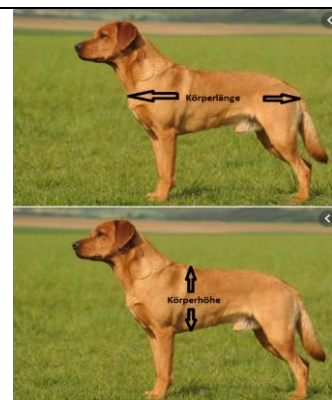

In welcher Größe benötigen Sie den **Hunde Trocken-Max** ?

- DOG Size 1:** Körperlänge 55-65 cm, Körperhöhe 20-25 cm
- DOG Size 2:** Körperlänge 70-80 cm, Körperhöhe 30-35 cm
- DOG Size 3:** Körperlänge 80-90 cm, Körperhöhe 40-45 cm
- DOG Size 4:** Körperlänge 90-100 cm, Körperhöhe 45-55 cm